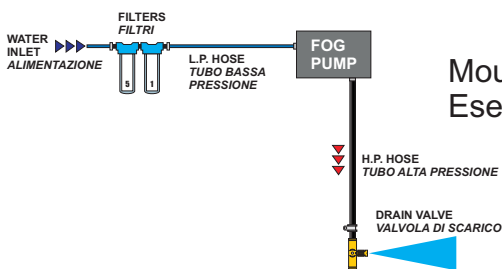

Raccordi speciali per EFFETTI SCENOGRAFICI

Special fittings for FOG EFFECTS

Testina portaugelli Noxide - Noxide nozzle holder

Cod. - Part#	Description	Prezzo/Price
EC300022	* Rosa 5 ugelli 1/8" F - 5x Nozzle holder F 1/8" G * Per nr. 5 ugelli con filetto 10/24unc * For no. 5 nozzles thread 10/24unc	

Niplo M 1/8" G - M 10/24unc Noxide - Noxide nipple M 1/8" G - M 10/24unc

Cod. - Part#	Description	Prezzo/Price
EC300023	* Filetto - Thread: M 1/8" G - M 10/24unc	

MOST COMMON PARTS FOR FOG EFFECTS
PARTI SUGGERITE PER EFFETTO NEBBIA

Mounting layout example
Esempio installazione