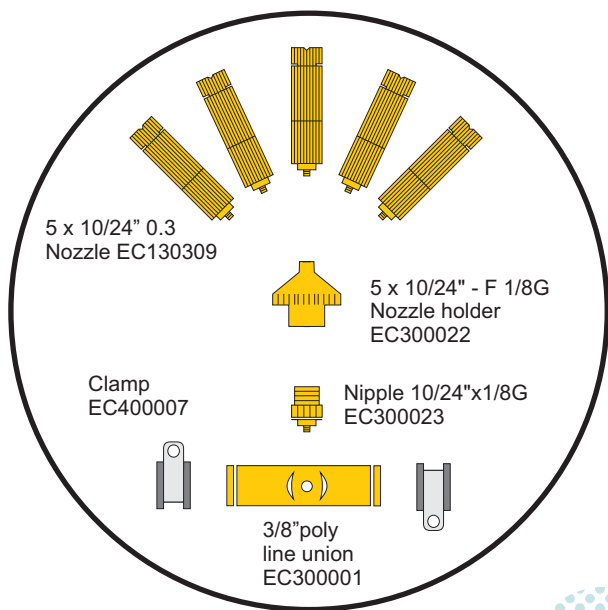

Raccordi speciali per EFFETTI SCENOGRAFICI

Special fittings for FOG EFFECTS

Testina portaugelli Noxide - Noxide nozzle holder

Cod. - Part#	Description	Prezzo/Price
EC300022	* Rosa 5 ugelli 1/8" F - 5x Nozzle holder F 1/8" G * Per nr. 5 ugelli con filetto 10/24unc * For no. 5 nozzles thread 10/24unc	

Niplo M 1/8" G - M 10/24unc Noxide - Noxide nipple M 1/8" G - M 10/24unc

Cod. - Part#	Description	Prezzo/Price
EC300023	* Filetto - Thread: M 1/8" G - M 10/24unc	

MOST COMMON PARTS FOR FOG EFFECTS
PARTI SUGGERITE PER EFFETTO NEBBIA

Mounting layout example
Esempio installazione