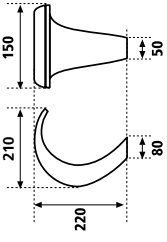

Cascada

106 Spa