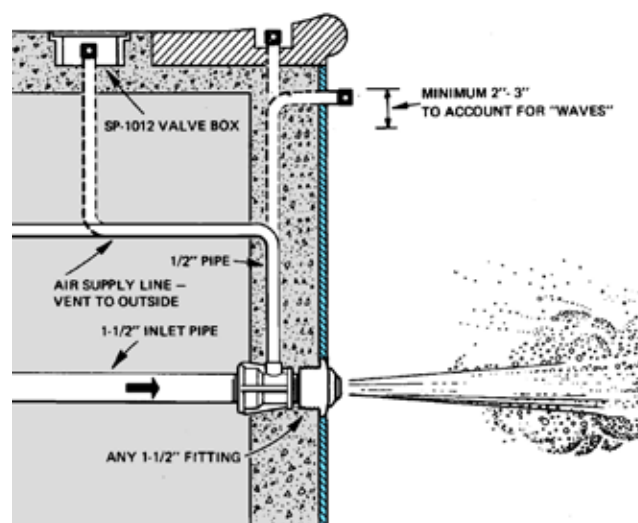

### INOX PRO

Kit completo di locale tecnico assemblato con pompa, quadro elettrico, tubi e raccordi, bocchette hydro con facciata inox e pulsante pneumatico.

Disponibile in versione per piscine con tecnologia STEEL o POOLBLOCK.