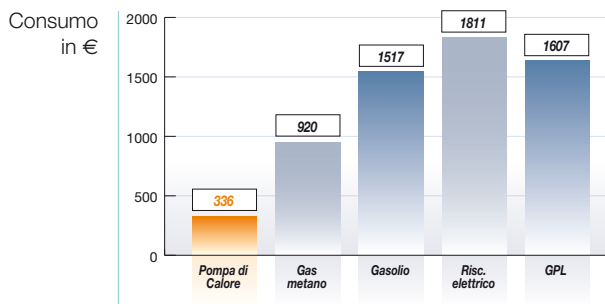

#### Vortex 3

W9300

Prezzo iva esclusa

**2.090,00 €**

## Power

Una piscina è prima di tutto un piacere...tranne quando è fredda! Con le pompe di calore sviluppate da Zodiac dalle prestazioni elevate ed economiche potete fruttare la vostra piscina per molti mesi (e non solo in luglio/agosto) a costi molto contenuti. Infatti le pompe Zodiac hanno un Coefficiente di Prestazione (=COP) molto elevato. Ad esempio con una temperatura esterna di +15° C, il COP è circa 5 e quindi vuol dire che si consuma 1kWh e che se ne restituiscono 5 kWh alla piscina. Inoltre le pompe di calore Zodiac sono tra le più silenziose del mercato. In sintesi con Zodiac potete godervi un bagno di completo relax anche a maggio al costo di 1 caffè al giorno! Power è la pompa di calore più economica della gamma Zodiac.