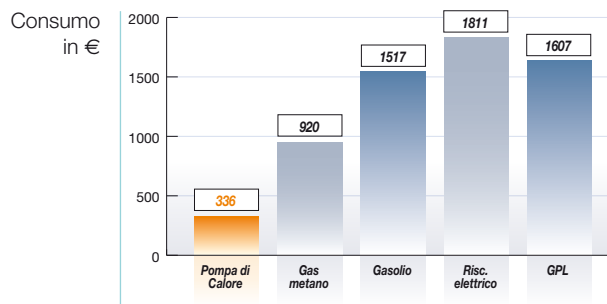

Vortex 3

W9300

Prezzo iva esclusa

2.090,00 €

Soluzioni per il riscaldamento della piscina

Power

Una piscina è prima di tutto un piacere...tranne quando è fredda! Con le pompe di calore sviluppate da Zodiac dalle prestazioni elevate ed economiche potete fruttare la vostra piscina per molti mesi (e non solo in luglio/agosto) a costi molto contenuti. Infatti le pompe Zodiac hanno un Coefficiente di Prestazione (=COP) molto elevato. Ad esempio con una temperatura esterna di +15° C, il COP è circa 5 e quindi vuol dire che si consuma 1kWh e che se ne restituiscono 5 kWh alla piscina. Inoltre le pompe di calore Zodiac sono tra le più silenziose del mercato. In sintesi con Zodiac potete godervi un bagno di completo relax anche a maggio al costo di 1 caffè al giorno! Power è la pompa di calore più economica della gamma Zodiac.

Per una piscina a skimmer di dimensioni 10x5m profondità 1,35m, con copertura isoteramica, in zona temperata. Temperatura impostata: 28°, periodo di utilizzo 15 Maggio - 15 Settembre.
Filtrazione prevista: 12 h/giorno.