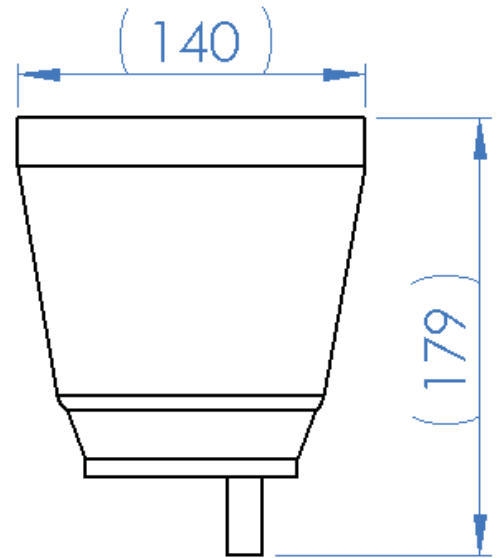

PUNTO

Faro da esterni resistente alla temporanea immersione (IP66) o alla sommersione (IP68). Completo di cavo da 2,80 mt, vetro temperato e viteria in inox.

Waterproof spotlight resisting to temporary submersion (IP66) or submersion (IP68). With 2,80 mt of cable, tempered glass and inox screws.