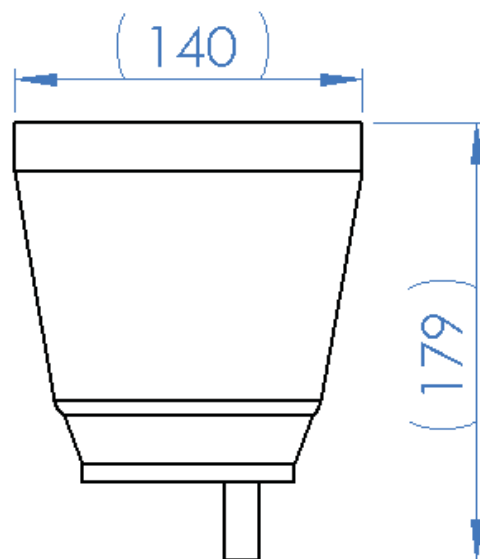

PUNTO FLUO

230 V

Nero Black	Cromo Al. grey	Lampadina Lamp
4021	4121	3X7W GU 10 6000K
4021W	4121W	3X7W GU 10 2700K

Faro da esterni resistente alla temporanea immersione dovuta a forti piogge od allagamenti. Completo di cavo da 2,80 mt e spina shuko IP44. Possibilità di collegamento in cascata. Vetro temperato e viteria in inox.

Waterproof spotlight resisting to temporary submersion due to strong rain or flooding. With 2,80 mt of cable and shuko IP44 plug. Suitable for cascade connection. Tempered glass and inox screws.

230V ac

IP66 1,25 Kg - IK 07

Accessori inclusi
Accessories included