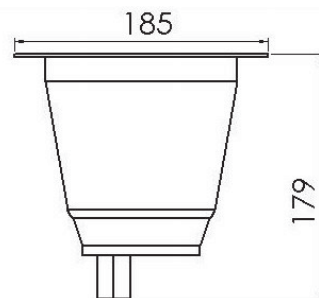

TITANO

Lucido Burnished	Satinato Satiny	Lampadina S111 Lamp S111

4050M	4050MS	50W 12V 24°
4075M	4075MS	75W 12V 24°
40100M	40100MS	100W 12V 24°

Incasso per fari serie PUNTO e PUNTO FLUO con frontale in acciaio inox lucido o satinato, vetro temperato, viteria in inox. Resistente alla temporanea immersione. Cavo standard 2,80 mt.

Recessed for PUNTO and PUNTO FLUO spot series with stainless steel facade burnished or satiny, tempered glass, stainless steel screws. Waterproof spot resisting to temporary submersion. Standard cable 2,80 mt.