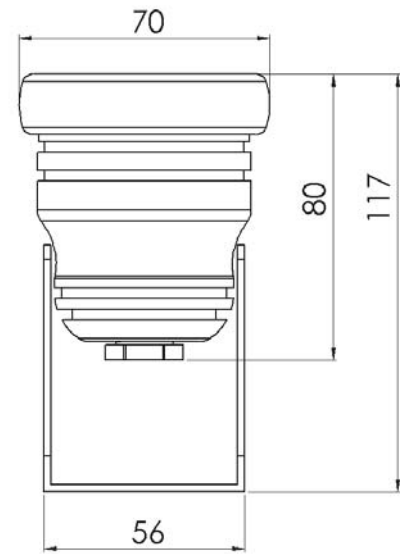

KFLAME

230 V

Codice Code	Lampadina With bulb
10501G	1 x GU 5,3 12V 50W
10502G*	2 x GU 5,3 12V 50W
10503G*	3 x GU 5,3 12V 50W
10504G*	4 x GU 5,3 12V 50W
10505G*	5 x GU 5,3 12V 50W
10506G*	6 x GU 5,3 12V 50W

240 V

Codice Code	Lampadina Lamp
105019G	1 x GU 5,3 12V 50W
105029G*	2 x GU 5,3 12V 50W
105039G*	3 x GU 5,3 12V 50W
105049G*	4 x GU 5,3 12V 50W
105059G*	5 x GU 5,3 12V 50W
105069G*	6 x GU 5,3 12V 50W

Kit resistente all'acqua composto da un trasformatore toroidale di sicurezza in contenitore plastico e da 1 fino a 6 fari FLAME già collegati al trasformatore con 2,80 metri di cavo cadauno.

Waterproof kit of 1 to 6 FLAME spots, connected to remote safety toroidal transformer in plastic box, with 2,80 meter of cable.

230/240V ac

IP68 - 2 m 2,0 / 7,0 Kg - IK 06

Accessori inclusi
Accessories included

Per le Norme di sicurezza, il trasformatore non deve essere installato in acqua.
To respect safety Norms, do not install transformer in water.