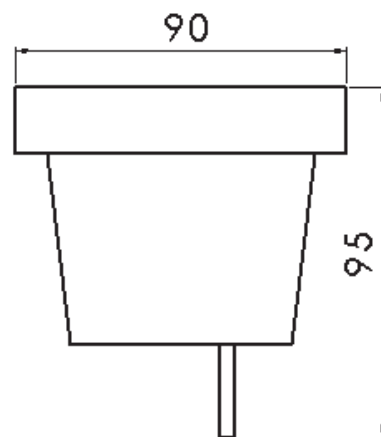

SUB

Corpo in poliammide nero, cromo o bianco, vetro temperato, viteria in inox. Con lampada alogena con riflettore in alluminio. Cavo standard 2,80 mt. Da utilizzare in abbinamento ad un trasformatore di sicurezza.