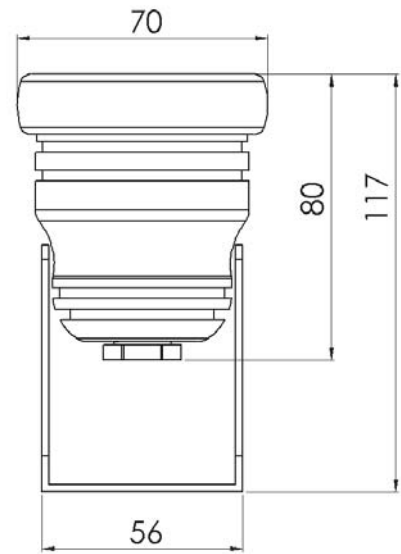

230/240V ac

IP68 - 2 m 1,51 / 6,5 Kg - IK 06

Accessori inclusi
Accessories included

Accessori aggiuntivi
Optional accessories

BSZ

0010 - Black
0110 - "Al." grey
0210 - White

Per le Norme di sicurezza, il trasformatore non deve essere installato in acqua.
To respect safety Norms, do not install transformer in water.

FLAME

Corpo in acciaio inox AISI 316 L, vetro temperato, viteria in inox. Con lampada alogena con riflettore in alluminio. Cavo standard 2,80 mt. Da utilizzare in abbinamento ad un trasformatore di sicurezza. Fornito con staffa in acciaio.