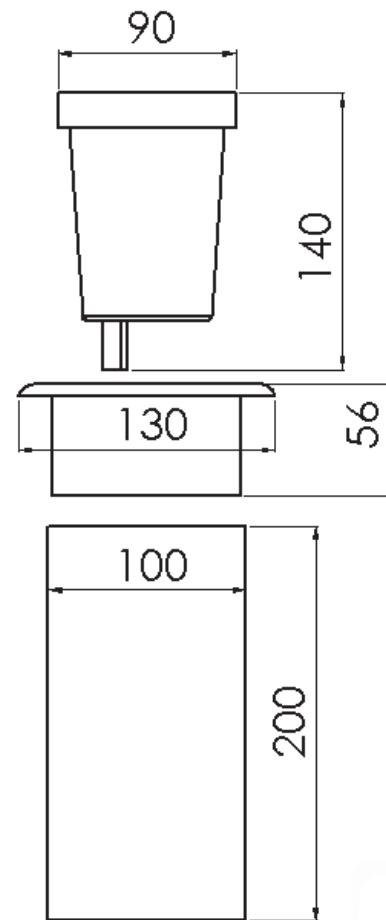

Accessorio in termoplastico per l'installazione a muro o a pavimento dei fari della serie SUB-GLP. Cavo standard 2,80 mt.

Thermoplastic spot recessed in wall or floor installation includes SUB-GLP spot with 2,80 mt of cable.

12V ac – IP68
230-240V ac - IP66

IP68 - 2 m 1,24 Kg - IK 06

IP66 2,54 Kg - IK 06

Accessori inclusi
Accessories included