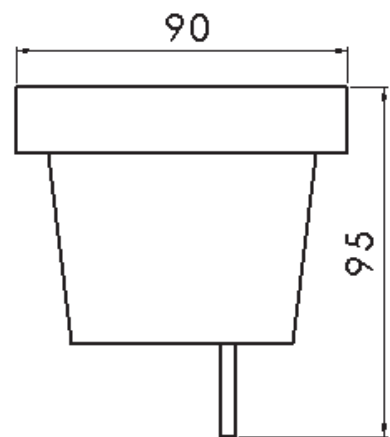

230 V

Nero Black	Cromo Al. grey	Lampadina With bulb
10501	11501	1 x GU 5,3 12V 50W
10502*	11502*	2 x GU 5,3 12V 50W
10503*	11503*	3 x GU 5,3 12V 50W
10504*	11504*	4 x GU 5,3 12V 50W
10505*	11505*	5 x GU 5,3 12V 50W
10506*	11506*	6 x GU 5,3 12V 50W

240 V

Nero Black	Cromo Al. grey	Lampadina Lamp
105019	115019	1 x GU 5,3 12V 50W
105029*	115029*	2 x GU 5,3 12V 50W
105039*	115039*	3 x GU 5,3 12V 50W
105049*	115049*	4 x GU 5,3 12V 50W
105059*	115059*	5 x GU 5,3 12V 50W
105069*	115069*	6 x GU 5,3 12V 50W

Kit resistente all'acqua composto da un trasformatore toroidale di sicurezza in contenitore plastico e da 1 fino a 6 fari SUB già collegati al trasformatore con 2,80 metri di cavo cadauno.

Waterproof kit from 1 to 6 SUB spots, connected to remote safety toroidal transformer in plastic box, with 2,80 meter of cable.

230/240V ac

IP68 - 2 m 1,51 / 6,5 Kg - IK 06

Accessori inclusi
Accessories included

Accessori aggiuntivi
Optional accessories

BSZ

0010 - Black
0110 - "Al." grey
0210 - White

Per le Norme di sicurezza, il trasformatore non deve essere installato in acqua.
To respect safety Norms, do not install transformer in water.