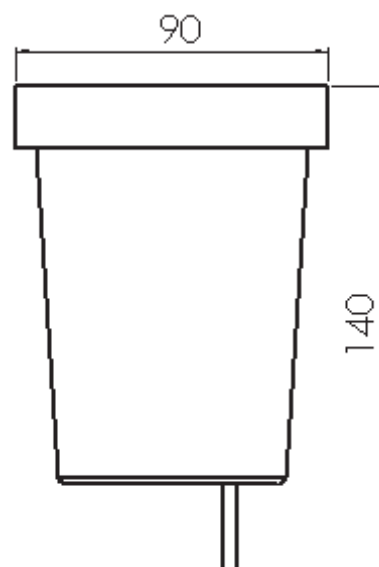

230

Nero Black	Cromo Al. grey	Lampadina Lamp
3035	3135	GU 10 230V 35W
3050	3150	GU 10 230V 50W

240

Nero Black	Cromo Al. grey	Lampadina Lamp
30359	31359	GU 10 240V 35W
30509	31509	GU 10 240V 50W

Faro da esterni in poliammide nero o cromo, vetro temperato, viteria in inox, resistente alla temporanea immersione dovuta a forti piogge. Completo di cavo 2,80 mt.

Black or "aluminium grey" polyamide spot with tempered glass and stainless steel screws. Spot resistant to temporary submersion due to heavy rain or temporary flooding. Standard cable 2,80 mt.

230/240V ac

IP66 0,67 Kg - IK 06

Accessori inclusi
Accessories included

Accessori aggiuntivi
Optional accessories

0010 - Black
0110 - "Al." grey