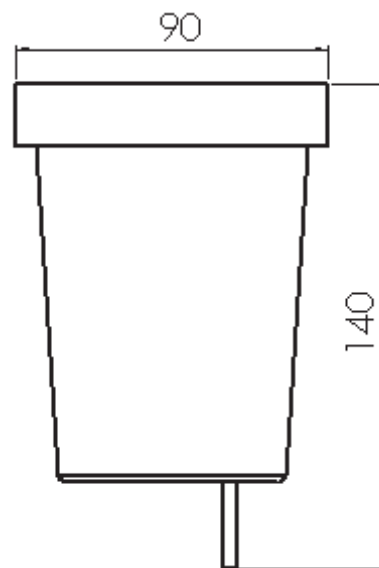

230

Nero Black	Cromo Al. grey	Lampadina Lamp
3407	3507	GU 10 230V 7W 6000K
3407W	3507W	GU 10 230V 7W 2700K

Faro da esterni con corpo in poliammide nero o cromo, vetro temperato, viteria in inox. Completo di cavo da 2,80 mt e spina shuko. Con lampadina fluorescente 7W GU10.

Black or "aluminium grey" polyamide spot with tempered glass and stainless steel screws. Mains power cable 2,80 mt with shuko plug. With 7W GU10 fluorescent lamp included.

240

Nero Black	Cromo Al. grey	Lampadina Lamp
34079	35079	GU 10 240V 7W 6000K
34079W	35079W	GU 10 240V 7W 2700K

230/240V ac

IP66 0,67 Kg - IK 06

Accessori inclusi
Accessories included

Accessori aggiuntivi
Optional accessories

0010 - Black
0110 - "Al." grey