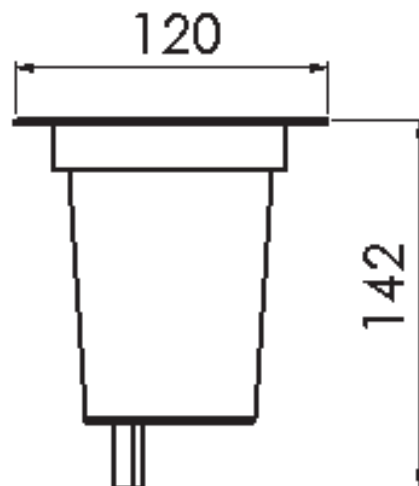

CPX GLP-GLR