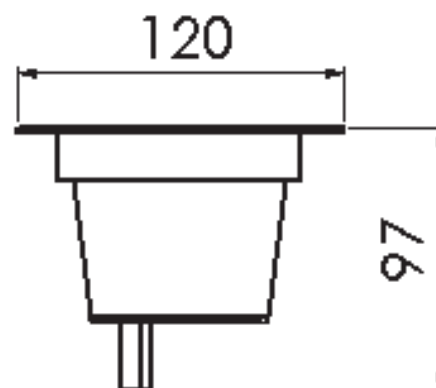

Sistema da incasso con frontale in acciaio inox lucido o satinato per tutta la serie dei fari SUB. Nel montaggio a pavimento prevedere un buon drenaggio. Carrabile fino a 3,5 ton.

Recessed polished or satin finish stainless steel front bezel for use with SUB spots inclusive of steel in-ground housing. Suitable drainage must be assured for floor or external installations. Carriage way up to 3,5 ton.

12V ac/dc

IP68 - 2 m 1,12 Kg - IK 06

Accessori inclusi
Accessories included