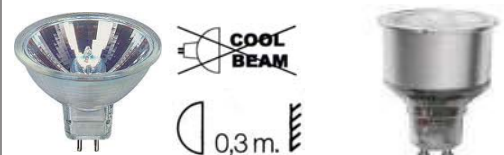

GLF

Nero Black	Cromo Al. grey	Trasparente Transparent	Lampadina Lamp
803407/2	813507/2	863407/2	GU10 230V 7W 6000K
803407W/2	813507W/2	863407W/2	GU10 230V 7W 2700K

Schermo in termoplastico per l'installazione dei fari della serie CP SUB, GLP e GLF.

Thermoplastic anti-glare cover for installation of spot series CP SUB, GLP and GLR.

		IP68 - 2 m 1,34 Kg IK 06 - 12 Vac
		IP66 - 1,93 - 2,64 Kg IK 06 - 230/240 Vac

Accessori inclusi
Accessories included